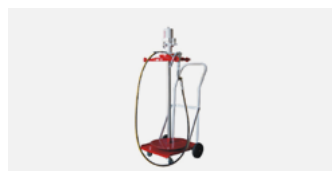

▶ KA 300

**Kit móvil para aceite**

–

▶ KE 260

**Kit Móvil de Engrase Capacidad 60 Kg. c/ Manguera**

– Cap. 60 Kg. c/ Manguera

▶ KE 270

**Kit Móvil de Engrase 200 Kg. c/ Manguera**