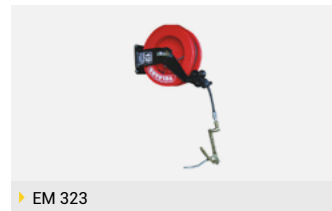

▶ EM 323

Enrollador Manguera para Aceite c/Mang. y Pistola
—