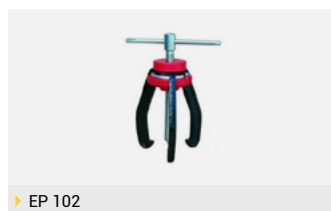

— hasta 100 mm.

▶ EP 102

Extractor de Polea hasta 200 mm.

— hasta 200 mm.

▶ EP 103

Extractor de Polea hasta 300 mm.

— hasta 300 mm.

▶ Saca Filtro