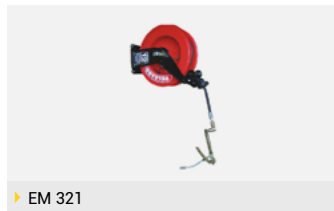

▶ EN 243

**Engrasador Neumático para Cubeta de 20 Kg S/ Carro**  
— 20 Kg S/ Carro

**— Enrolladores De Manguera**

**Enrolladores De Manguera**

▶ EM 320

**Enrollador Manguera para Grasa sin Manguera**  
—

▶ EM 321