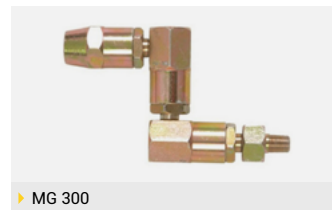

### – Accesorios

▶ AE 174

**Caño Curvo con Rosca de 1/8 gas**  
–

▶ AE 175

**Adaptador hidráulico**  
–

▶ AE 176

**Adaptador de Apoyo con Asiento de Goma**  
–

▶ AE 177

**Pico Aguja**  
–

▶ AE 178

**Cupla de 1/8 gas**  
–

▶ AE 180

**Flexible de Engrase Longitud 30 cm.**  
– Longitud 30 cm.

▶ MG 300

**Articulación tipo "Z"**  
–