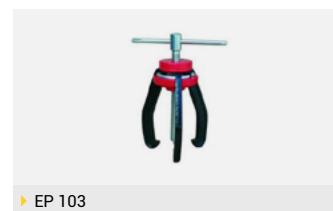

— hasta 100 mm.

▶ EP 102

Extractor de Polea hasta 200 mm.

— hasta 200 mm.

▶ EP 103

Extractor de Polea hasta 300 mm.

— hasta 300 mm.

▶ Saca Filtro