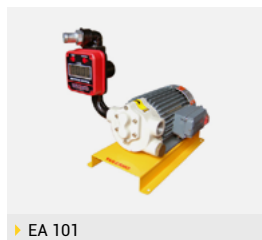

▶ COR 380

▶ COR 390

CODIGO	DESCRIPCION
COR 380	Electrobomba p/NAFTA 12V (pisto-mang-ctalts-cable)
COR 390	Electrobomba para UREA c/Manguera - ctalts - pisto - cable - pinz

▶ EA 100

▶ EA 101

CÓDIGO	DESCRIPCIÓN
EA 100	Electrobomba para Aceite a Engranajes de 220V con Válvula By Pass
EA 101	Electrobomba Aceite a Engranajes 220V Con Cuentalitros