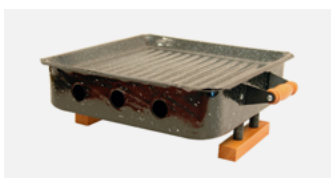

**Molde Doble Para Huevo**

–

▶ 6154

**Prensa Hamburguesas Smasher**

– Medida: 11 cm Ø x 6,5 altura

▶ 5001

**Brasero De Mesa C/Mangos Y Patas Madera Barnizado**

– Medida: 13 x 44 x 34 cm