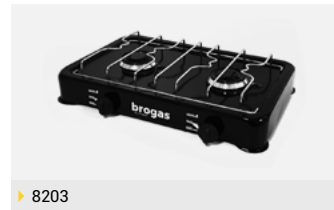

▶ 8203

Anafe 2 Hornallas Loza Negra C/Termocupla G Natural

— Medida: 52 x 36 x 9 (h) cm / Color: Negro