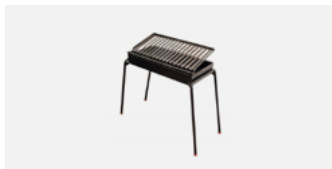

▶ 6013

Parrilla Rectangular Grande Con Grasera
–