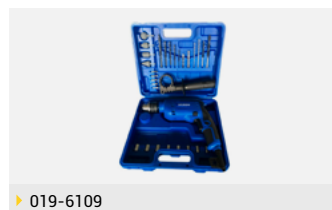

Taladros

Hyundai / Taladros

▶ 019-6050

Taladro 550W 13mm HH0111
– 550W 13mm

Kits

▶ 019-6055

Kit Taladro 550W 13mm con 72 Accesorios HYCD2
– 550W 13mm

▶ 019-6109