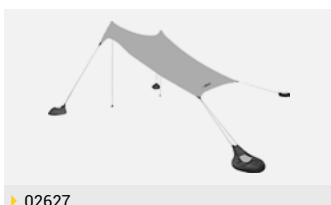

▶ 02627

Sombrilla De Jardin Beige

— Color: Beige