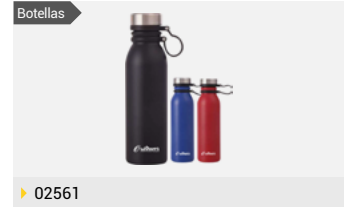

Growler Cerveza 1.9 Lts Negro

– Capacidad: 1.9 Lts / Color: Negro

Botellas

▶ 02561

Botella 600 MI Negro

– Capacidad: 600 ml / Color: Negro

▶ 02562

Botella 600 MI Azul