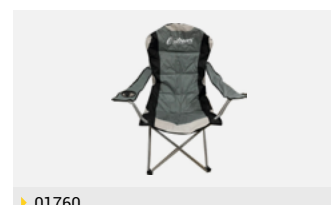

Sombrilla De Jardin Tropic

—

▶ 01705

Mesa Aluminio Enrollable Con Bolso

—

▶ 01707

Mesa Camping Aluminio Plegable C/Sillas

— Capacidad: Alto: 70 cm / Base: 120 x 60 cm

▶ 01708

Set De Camping Mesa+Silla Rojo/Azul

— Color: Rojo/Azul

▶ 02633

Set De Camping Mesa+Silla Azul

— Color: Azul

▶ 02635

Set De Camping Mesa+Silla Negro

— Color: Negro

▶ 01760

Silla Plegable Director Acolchada Negra

— Capacidad: 95 x 60 x 110 cm / Color: Negra

▶ 01761

Silla Plegable Director Acolchada Roja

— Capacidad: 95 x 60 x 110 cm / Color: Roja

▶ 01763