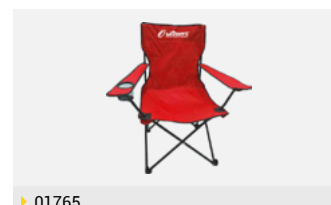

Silla Plegable Director Azul

— Capacidad: 55 x 55 x 90 cm / Color: Azul

▶ 01764

Silla Plegable Director Negro

— Capacidad: 55 x 55 x 90 cm / Color: Negro

▶ 01765

Silla Plegable Director Rojo

— Capacidad: 55 x 55 x 90 cm / Color: Rojo

▶ 01766

Silla Plegable Director Verde

– Capacidad: 55 x 55 x 90 cm / Color: Verde

▶ 02284

Silla Plegable Director Camo

– Capacidad: 55 x 55 x 90 cm

Recipientes Térmicos

▶ 02228