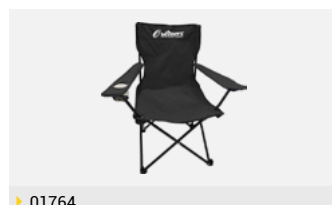

▶ 01708

Set De Camping Mesa+Silla Rojo/Azul

— Color: Rojo/Azul

▶ 02633

Set De Camping Mesa+Silla Azul

— Color: Azul

▶ 02635

Set De Camping Mesa+Silla Negro

— Color: Negro

▶ 01760

Silla Plegable Director Acolchada Negra

— Capacidad: 95 x 60 x 110 cm / Color: Negra

▶ 01761

Silla Plegable Director Acolchada Roja

— Capacidad: 95 x 60 x 110 cm / Color: Roja

▶ 01763

Silla Plegable Director Azul

— Capacidad: 55 x 55 x 90 cm / Color: Azul

▶ 01764

Silla Plegable Director Negro

— Capacidad: 55 x 55 x 90 cm / Color: Negro

▶ 01765

Silla Plegable Director Rojo

— Capacidad: 55 x 55 x 90 cm / Color: Rojo