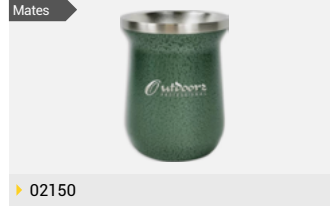

Growler Cerveza 1.9 Lts Negro

– Capacidad: 1.9 Lts / Color: Negro

Botellas

▶ 02561

Botella 600 MI Negro

– Capacidad: 600 ml / Color: Negro

▶ 02562

Botella 600 MI Azul

– Capacidad: 600 ml / Color: Azul

▶ 02563

Botella 600 MI Roja

– Capacidad: 600 ml / Color: Roja

Mates

▶ 02150

Mate Verde

– Capacidad: 236 ml / Color: Verde