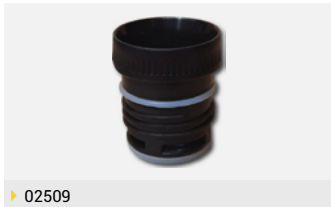

– Capacidad: 236 ml / Color: Gris

▶ 02504

Mate Plateado

– Capacidad: 236 ml / Color: Plateado

Picos para Termo

▶ 02157

Pico Cebador 360 Verde

– Apto para termos: 1 Lts - 1.4 Lts / Color: Verde