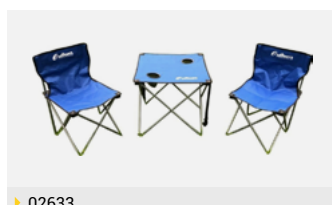

▶ 02603

Gazebo Easy Camp Rifia

—

▶ 02123

Sombrilla Banana 300 Cm Blanco

— Capacidad: 300 Cm / Color: Blanco

▶ 02474

Sombrilla Banana 300 Cm Negro

— Capacidad: 300 Cm / Color: Negro

▶ 02205

Sombrilla De Jardin Turquesa

— Color: Turquesa

▶ 02627

Sombrilla De Jardin Beige

— Color: Beige

▶ 02632

Sombrilla De Jardin Tropic

—

▶ 01705

Mesa Aluminio Enrollable Con Bolso

—

▶ 01707

Mesa Camping Aluminio Plegable C/Sillas

— Capacidad: Alto: 70 cm / Base: 120 x 60 cm

▶ 01708

Set De Camping Mesa+Silla Rojo/Azul

— Color: Rojo/Azul

▶ 02633

Set De Camping Mesa+Silla Azul

— Color: Azul

▶ 02635

Set De Camping Mesa+Silla Negro