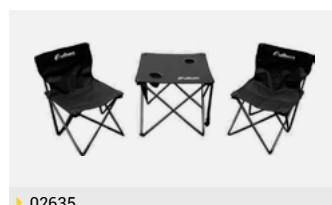

Sombrilla De Jardin Tropic

—

▶ 01705

Mesa Aluminio Enrollable Con Bolso

—

▶ 01707

Mesa Camping Aluminio Plegable C/Sillas

— Capacidad: Alto: 70 cm / Base: 120 x 60 cm

▶ 01708

Set De Camping Mesa+Silla Rojo/Azul

— Color: Rojo/Azul

▶ 02633

Set De Camping Mesa+Silla Azul

— Color: Azul

▶ 02635

Set De Camping Mesa+Silla Negro

— Color: Negro

▶ 01760

Silla Plegable Director Acolchada Negra

— Capacidad: 95 x 60 x 110 cm / Color: Negra

▶ 01761

Silla Plegable Director Acolchada Roja

— Capacidad: 95 x 60 x 110 cm / Color: Roja

▶ 01763