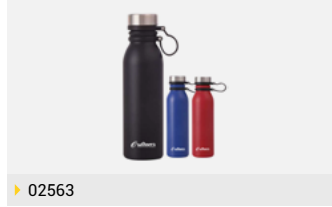

Growler Cerveza 1.9 Lts Negro

– Capacidad: 1.9 Lts / Color: Negro

Botellas

▶ 02561

Botella 600 MI Negro

– Capacidad: 600 ml / Color: Negro

▶ 02562

Botella 600 MI Azul

– Capacidad: 600 ml / Color: Azul

▶ 02563

Botella 600 MI Roja

– Capacidad: 600 ml / Color: Roja

Mates

▶ 02150

Mate Verde

– Capacidad: 236 ml / Color: Verde