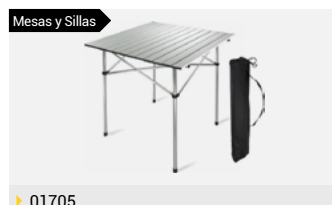

▶ 02603

Gazebo Easy Camp Rifia

—

▶ 02123

Sombrilla Banana 300 Cm Blanco

— Capacidad: 300 Cm / Color: Blanco

▶ 02474

Sombrilla Banana 300 Cm Negro

— Capacidad: 300 Cm / Color: Negro

▶ 02205

Sombrilla De Jardin Turquesa

— Color: Turquesa

▶ 02627

Sombrilla De Jardin Beige

— Color: Beige

▶ 02632

Sombrilla De Jardin Tropic

—

▶ 01705

Mesa Aluminio Enrollable Con Bolso

—

▶ 01707

Mesa Camping Aluminio Plegable C/Sillas

— Capacidad: Alto: 70 cm / Base: 120 x 60 cm