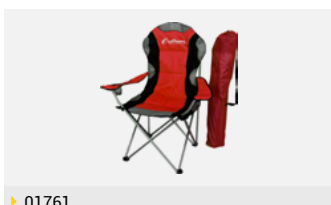

Sombrilla De Jardin Tropic

—

▶ 01705

Mesa Aluminio Enrollable Con Bolso

—

▶ 01707

Mesa Camping Aluminio Plegable C/Sillas

— Capacidad: Alto: 70 cm / Base: 120 x 60 cm

▶ 01708

Set De Camping Mesa+Silla Rojo/Azul

— Color: Rojo/Azul

▶ 02633

Set De Camping Mesa+Silla Azul

— Color: Azul

▶ 02635

Set De Camping Mesa+Silla Negro

— Color: Negro

▶ 01760

Silla Plegable Director Acolchada Negra

— Capacidad: 95 x 60 x 110 cm / Color: Negra

▶ 01761

Silla Plegable Director Acolchada Roja

— Capacidad: 95 x 60 x 110 cm / Color: Roja

▶ 01763