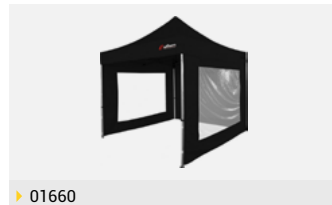

▶ 01673

Colchon Inflable 1 Plaza

– Capacidad: 1 Plaza / Color: Azul

Gazebos y Sombrillas

▶ 01656

Gazebo Ipanema Azul

— Capacidad: 2 x 2 mts / Color: Azul

▶ 01657

Gazebo Ipanema Blanco

— Capacidad: 2 x 2 mts / Color: Blanco

▶ 01660

Gazebo Ipanema Negro

— Capacidad: 2 x 2 mts / Color: Negro

▶ 02624

Gazebo Ipanema Gris

— Capacidad: 2 x 2 mts / Color: Gris

▶ 02603

Gazebo Easy Camp Rifia

—

▶ 02123

Sombrilla Banana 300 Cm Blanco

— Capacidad: 300 Cm / Color: Blanco

▶ 02474

Sombrilla Banana 300 Cm Negro