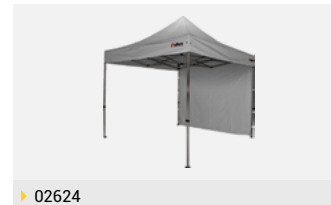

Gazebo Ipanema Blanco

— Capacidad: 2 x 2 mts / Color: Blanco

▶ 01660

Gazebo Ipanema Negro

— Capacidad: 2 x 2 mts / Color: Negro

▶ 02624

Gazebo Ipanema Gris

— Capacidad: 2 x 2 mts / Color: Gris

▶ 02603

Gazebo Easy Camp Rifia

—

▶ 02123

Sombrilla Banana 300 Cm Blanco

— Capacidad: 300 Cm / Color: Blanco

▶ 02474

Sombrilla Banana 300 Cm Negro