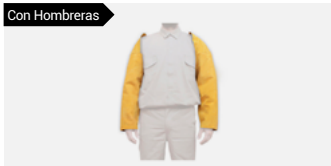

Mangas

Segod / Mangas

▶ MD02

Par Mangas Descarne Para Soldador Con Hombreras

– Con Hombreras