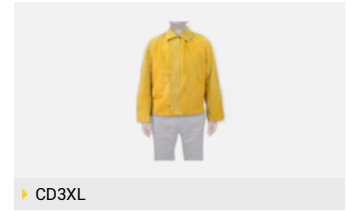

▶ CD3XL

Campera Descarne Para Soldador Talle 3 XL

– Talle 3 XL