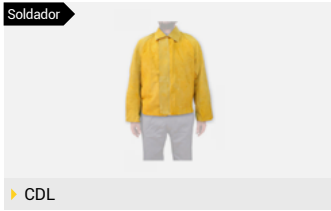

### Índice de Marca

Camperas	2	Mangas	3
Delantales	2	Mantas Descarne	3
Guantes	2	Polainas	3

Segod

Mirá esta marca en  
Nuestra Web

[Ingresar al Sitio](#) ►

## Camperas

Segod / Camperas

Soldador

▶ CDL

**Campera Descarne Para Soldador Talle L**

– Talle L

▶ CDXL

**Campera Descarne Para Soldador Talle XL**