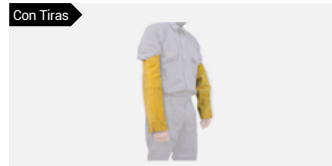

▶ MD01

Par Mangas Descarne Para Soldador Con Tiras

– Con Tiras